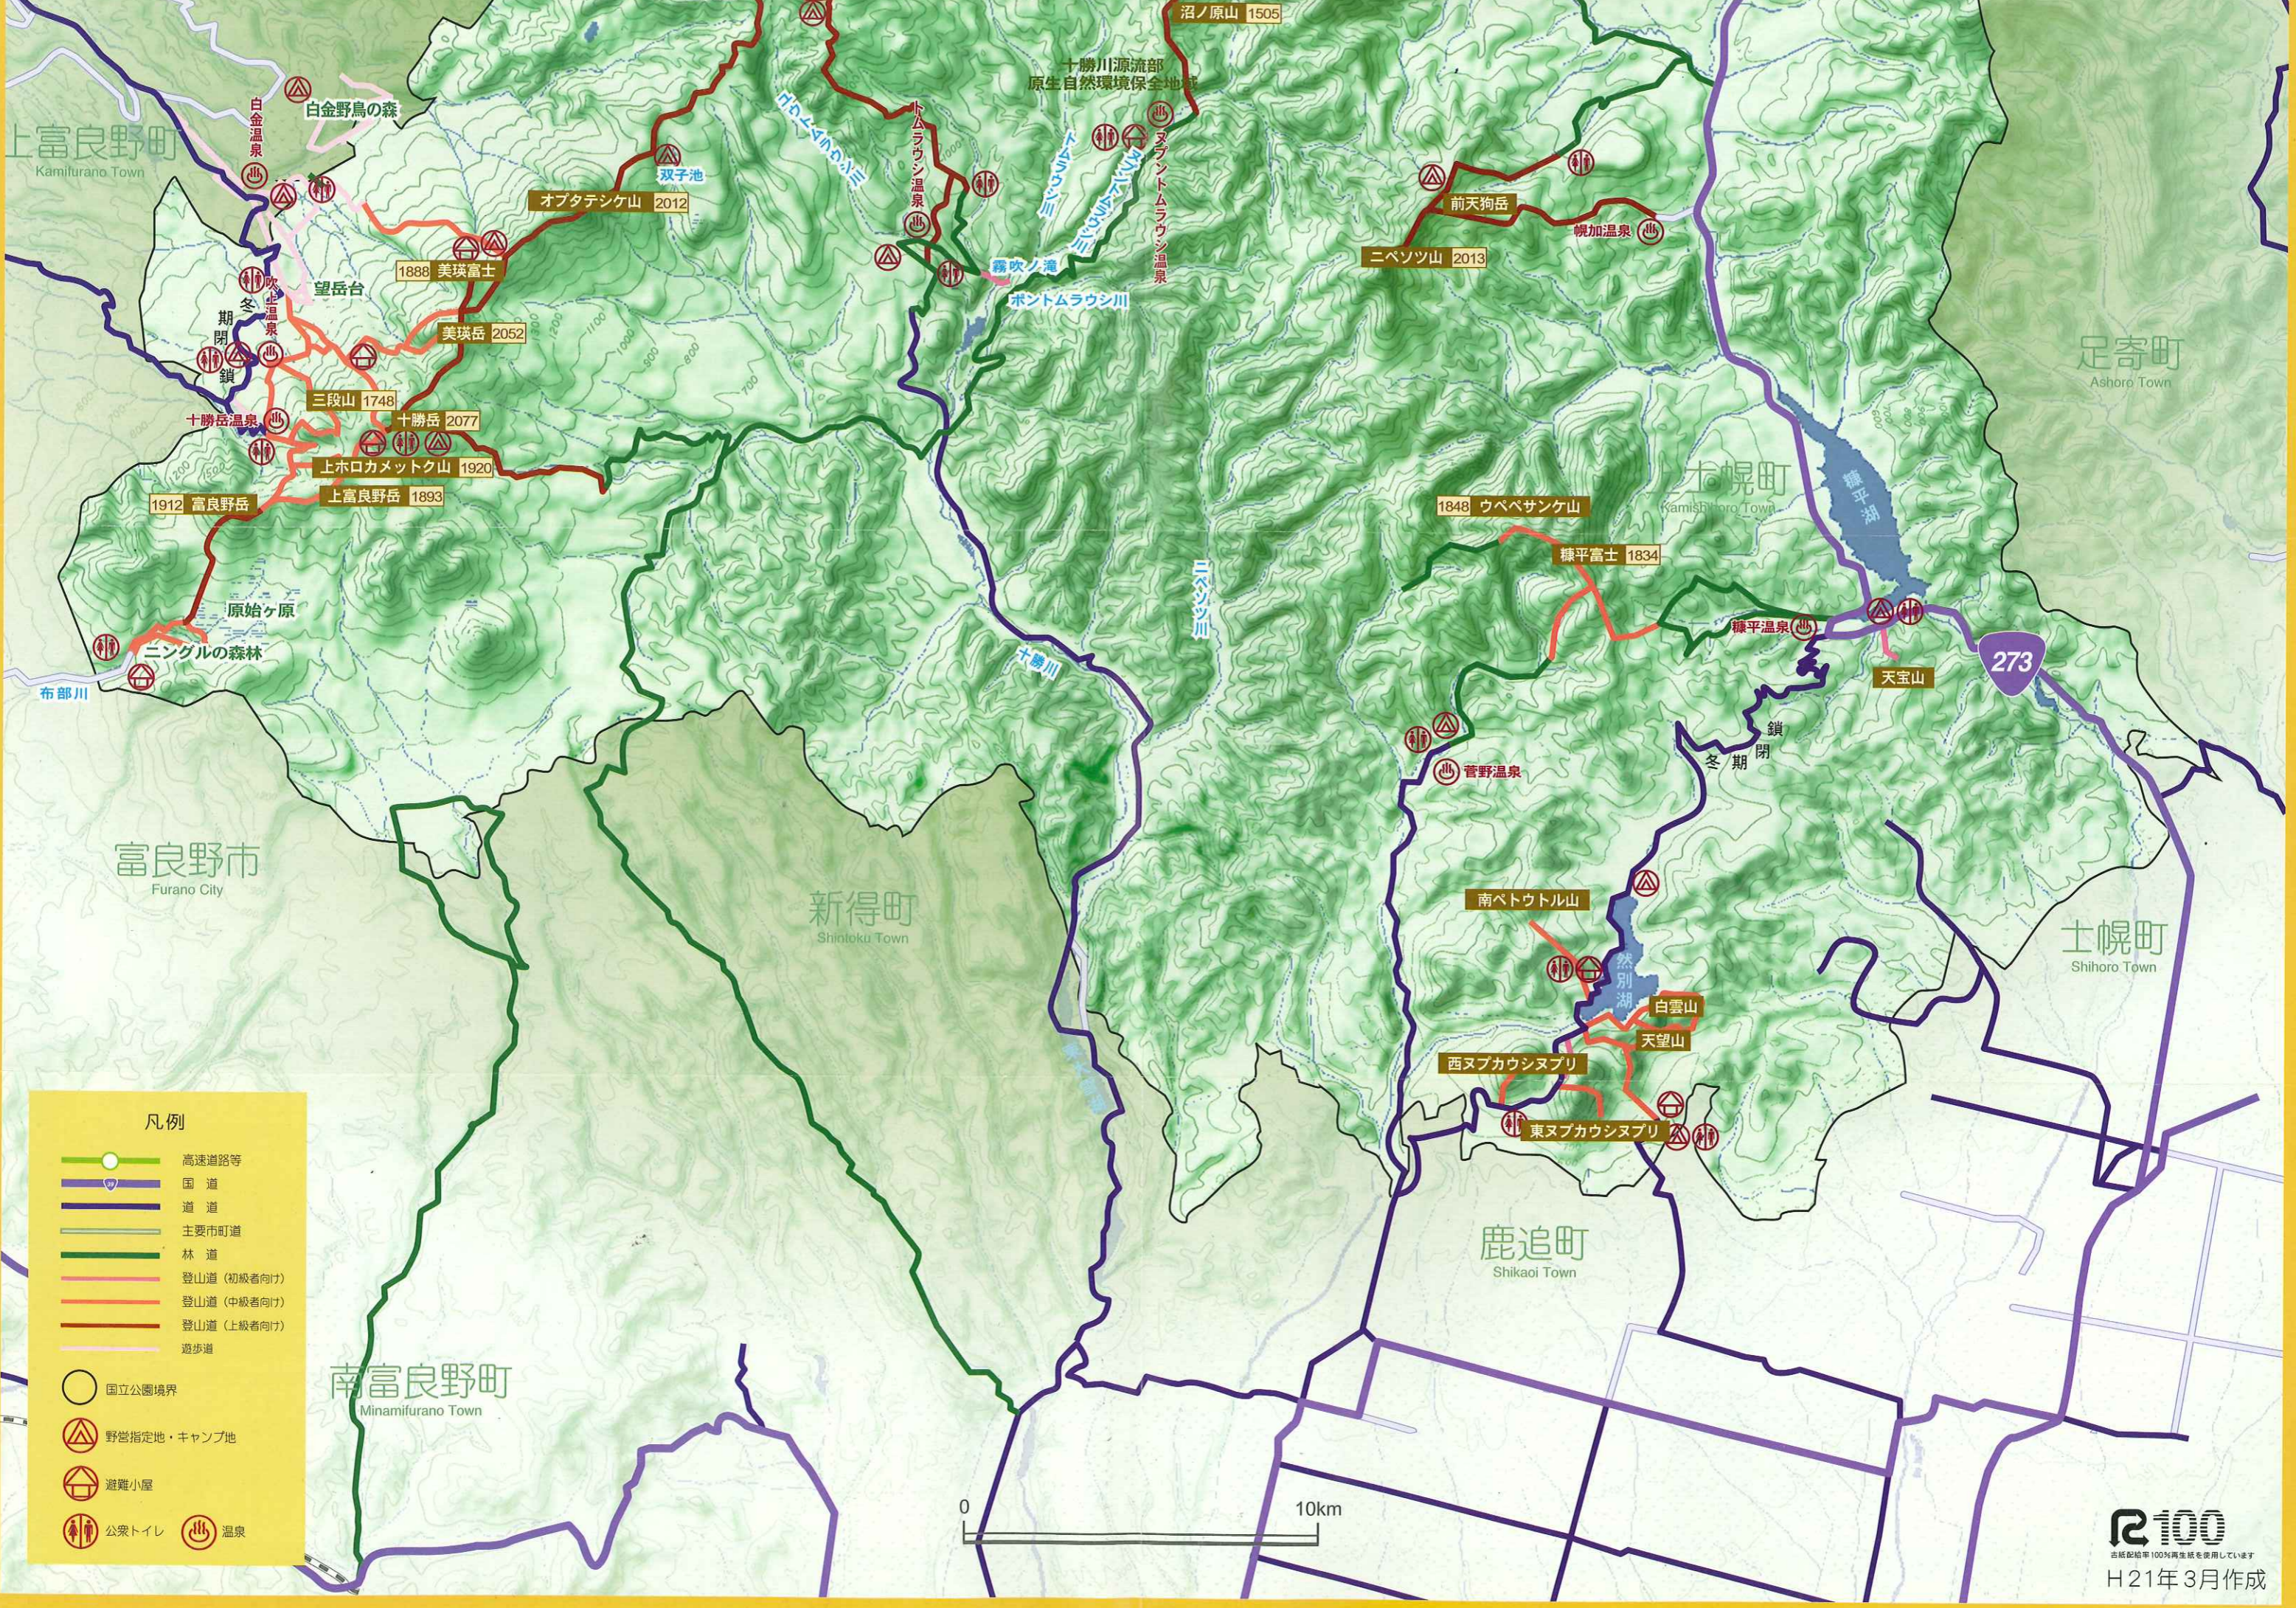

愛別町
Aibetsu Town

上川町
Kamikawa Town

当麻町
Toma Town

東川町
Higasikawa Town

美瑛町
Biei Town

遠軽町
Enkaru Town

大雪山国立公園

登山者のみなさまへ

大雪山国立公園連絡協議会 発行

この地図は、国土地理院長の承認を得て、同院発行の数値地図 200000（地図画像）を複製したものである。（承認番号 平 20 業複、第 244 号）

凡例

- 高速道路等
- 国道
- 道道
- 主要市町道
- 林道
- 登山道 (初級者向け)
- 登山道 (中級者向け)
- 登山道 (上級者向け)
- 遊歩道
- 国立公園境界
- 野営指定地・キャンプ地
- 避難小屋
- 公衆トイレ
- 温泉