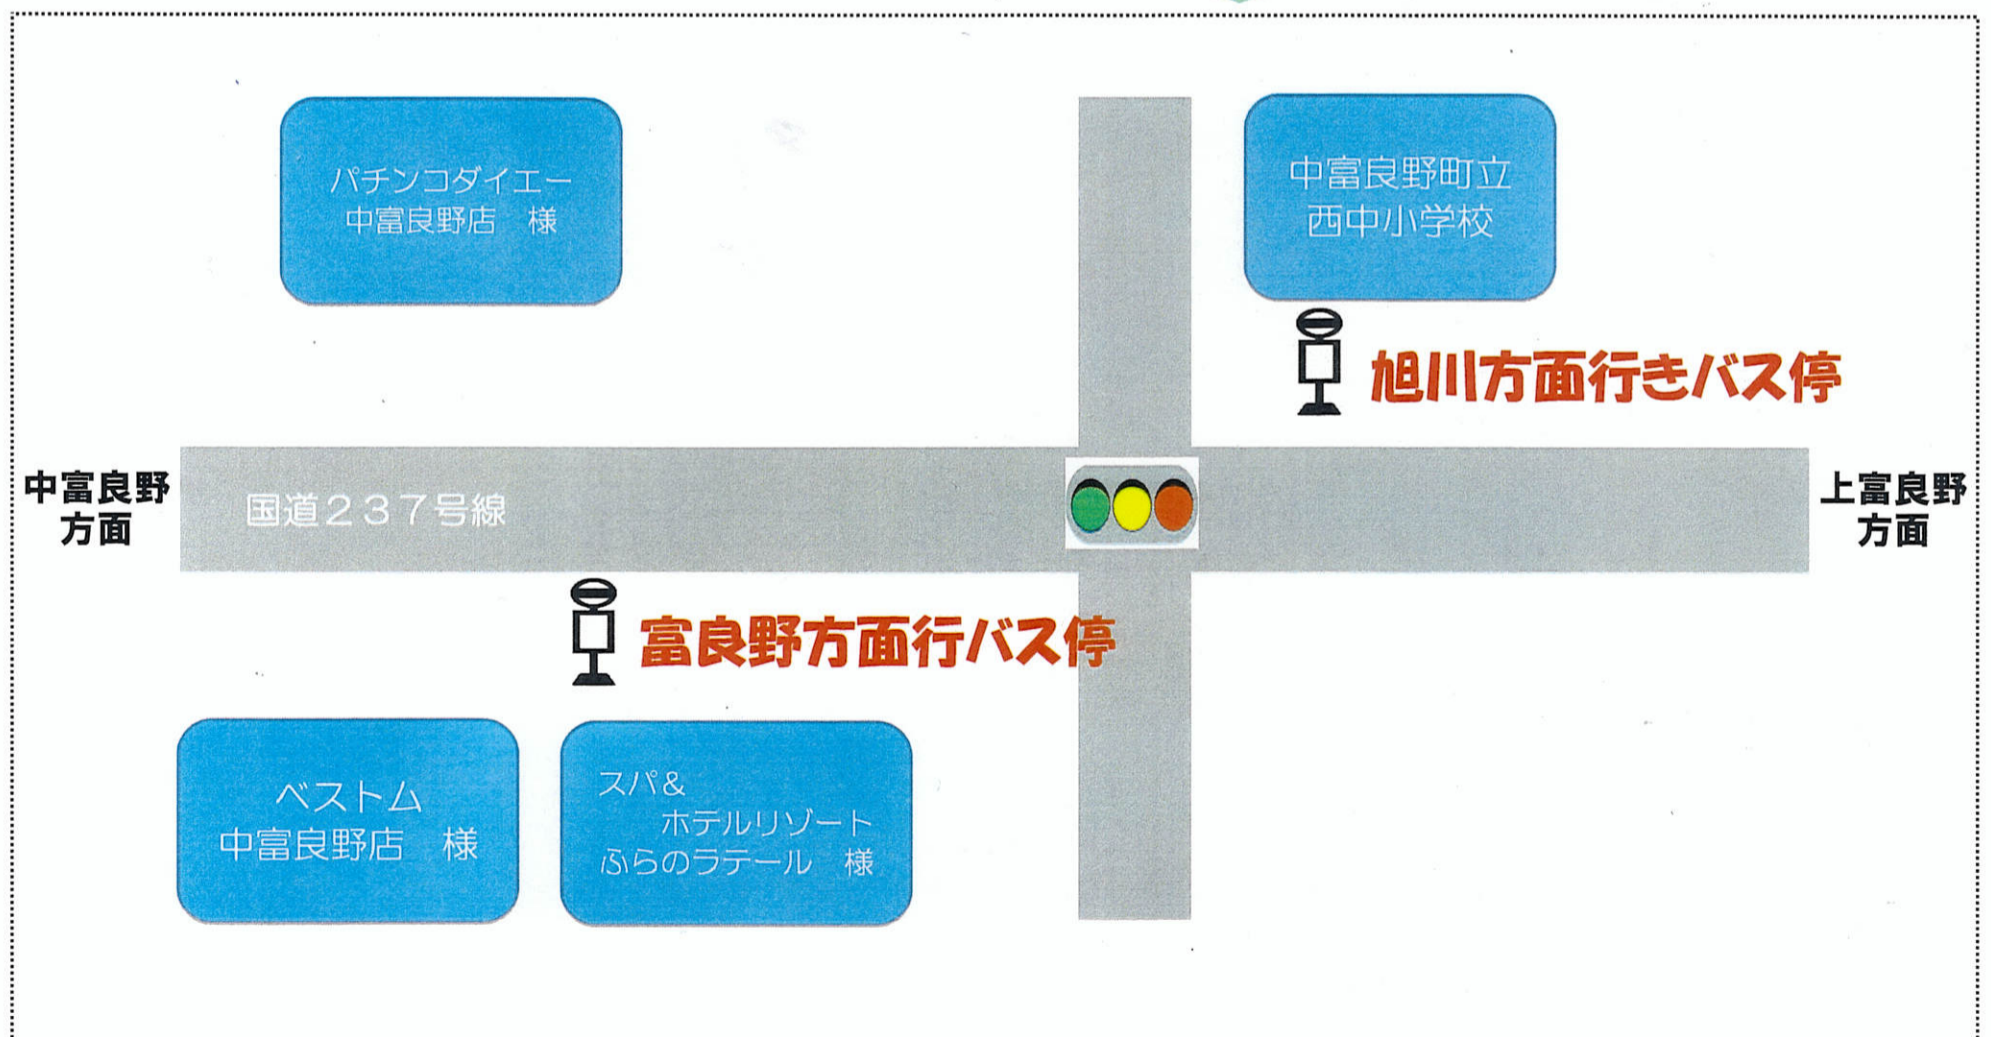

お知らせ

令和5年4月1日より

旭川線に「ラテール・ベストム前」バス停新設

日頃より、ふらのバスをご利用いただき誠にありがとうございます。

令和5年4月1日より、新たに「ラテール・ベストム前」バス停を新設いたします。

さらに便利になった旭川線「ラベンダー号」をこれからもご利用ください。

※国道の横断は危険です。必ず横断歩道をご利用ください。

ふらのバス株式会社